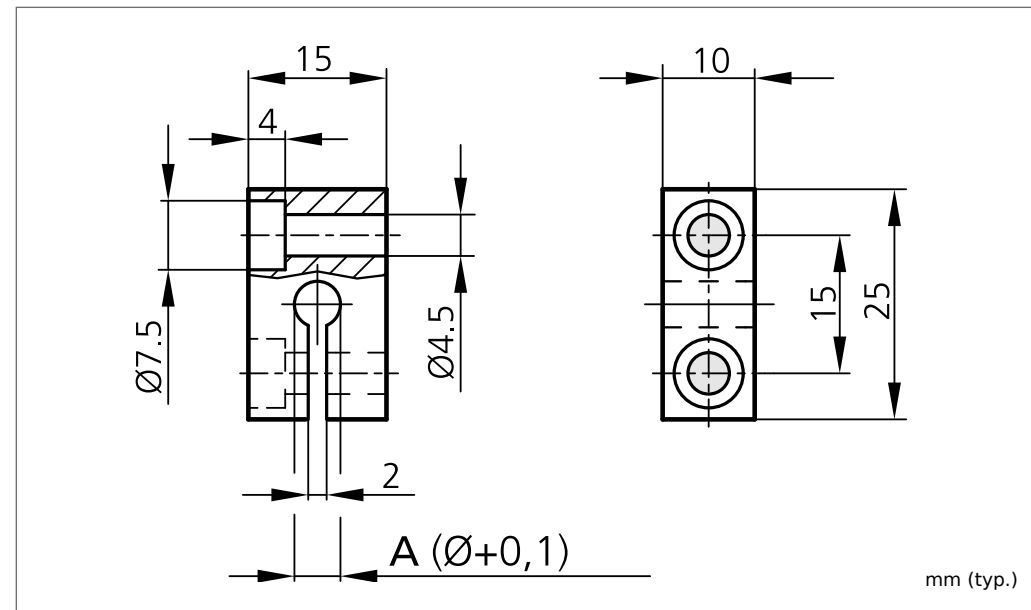

200798

| Technische Daten (typ.) | Technical data (typ.) | Caractéristique techniques |  |
|-------------------------|-----------------------|----------------------------|--|
| Befestigung             | Mounting              | Montage                    | Bohrung/hole/Orifice, Klemmschraube/Locking screw/Vis de blocage |
| Größe                   | Size                  | Dimensions                 | 15 x 10 x 25 mm, 5,0 mm  |
| Gehäusematerial         | Casing material       | Matériau du boîtier        | Aluminium schwarz/black/noir eloxiert/anodized/anodisé           |
| Lochabstand             | Hole spacing          | Espacement d'orifices      | 15 mm  |
|                         |                       |                            |  |
|                         |                       |                            |  |
|                         |                       |                            |  |